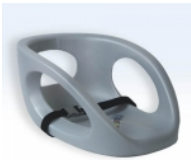

KHW Kindersicherheitssitz für viele Schlitten Modelle

Art.Nr.: 28100

KHW Kindersicherheitssitz für viele Schlitten Modelle

Kindersicherheitssitz aus doppelwandigem, kältebeständigem, hochwertigem Kunststoff für Kleinkinder zu unserem Rodelsortiment »Crazy-Bob«, »Snow-Shuttle«, »Snow-Shuttle de Luxe« und »Snow-Rocket«. Durch die Leichtbauweise ist ein separates Tragen und eine gute Stoßkompensation gegeben, die noch durch ein Sicherungsgurt incl. Schnappverschluss ergänzt wird.

Temperaturbeständigkeit bis -20°C

CE geprüft

Alter: ab 1 Jahr

Belastbarkeit: 35 kg

Größe | Size cm: 53 x 38 x 25

Gewicht | Weight gr.: 1.300

19,90 EUR inkl. 19% MwSt. zuzügl. Versandkosten